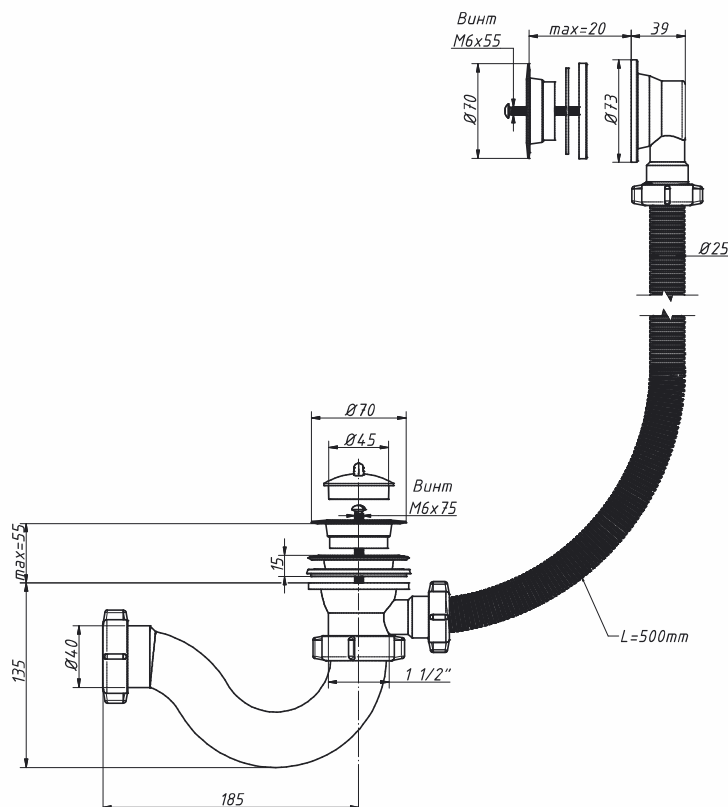

## СИФОНЫ ДЛЯ ВАНН И ДУШЕВЫХ ПОДДОНОВ

сифоны для ванн «S»-тип, с пластиковой решеткой

### A-7008

Сифон для ванны 1 1/2" x 40, «S» тип, с переливом, с пластиковой решеткой D=70 мм

материал сифона	полипропилен
материал решетки	полипропилен
диаметр решетки слива, мм	70
входное отверстие	1 1/2"
выходное отверстие, мм	40
диаметр решетки перелива, мм	70
длина перелива, мм	500
<b>вес штуки нетто, кг</b>	<b>0,295</b>
<b>количество в коробке, шт</b>	<b>40</b>
<b>вес коробки брутто (+/- 0,1), кг</b>	<b>12,900</b>
<b>размер коробки, мм</b>	<b>510 x 370 x 510</b>
<b>объем коробки, м.куб</b>	<b>0,096</b>
<b>кол-во коробок на палете</b>	<b>20</b>

### A-70089

Сифон для ванны 1 1/2" x 40, «S» тип, с переливом, с пластиковой решеткой D=70 мм, с гибкой трубой 40-40/50

материал сифона	полипропилен
материал решетки	полипропилен
диаметр решетки слива, мм	70
входное отверстие	1 1/2"
выходное отверстие, мм	40
диаметр решетки перелива, мм	70
длина перелива, мм	500
гибкая труба	40-40/50
длина гибкой трубы, мм	220-370
<b>вес штуки нетто, кг</b>	<b>0,350</b>
<b>количество в коробке, шт</b>	<b>30</b>
<b>вес коробки брутто (+/- 0,1), кг</b>	<b>11,550</b>
<b>размер коробки, мм</b>	<b>510 x 370 x 510</b>
<b>объем коробки, м.куб</b>	<b>0,096</b>
<b>кол-во коробок на палете</b>	<b>20</b>